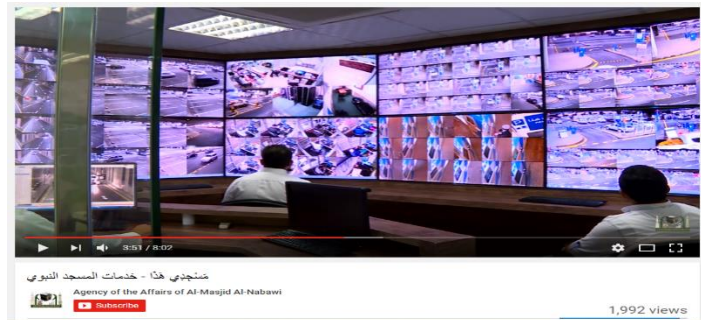

ג. בידוק בטחוני במסגד באל-מדינה:

<https://www.youtube.com/watch?v=S1WVuJaVADA> : קישור

ד. בידוק ידני בטחוני של שוטרים למתפללים שנכנסים למסגד בפריז (נובמבר 2015 – לאחר הפיגוע המשולב בפריז בו נרצחו 130 איש).

<https://www.youtube.com/watch?v=wx17hC-JPqk> : קישור