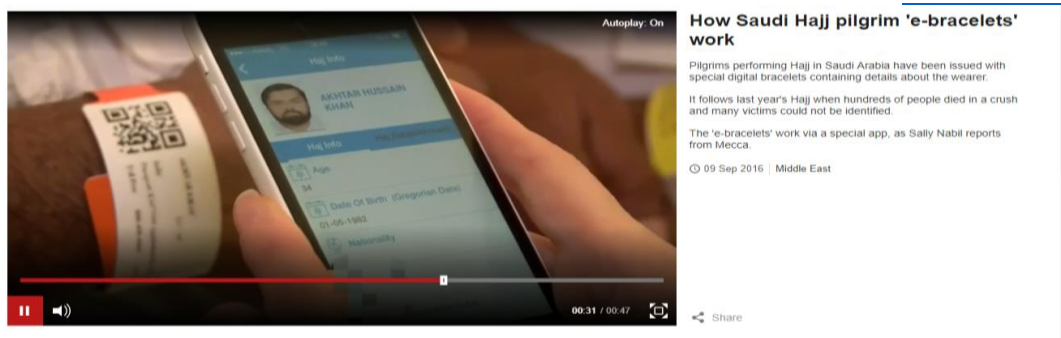

ב. צמידי מעקב שהוצמדו לעולים לרגל לחג' : מכילים את מספר הפספורט, שם, ארץ מוצא ועוד.

<http://www.bbc.com/news/av/world-middle-east-37315873/how-saudi-hajj-pilgrim-e-bracelets-work> : קישור