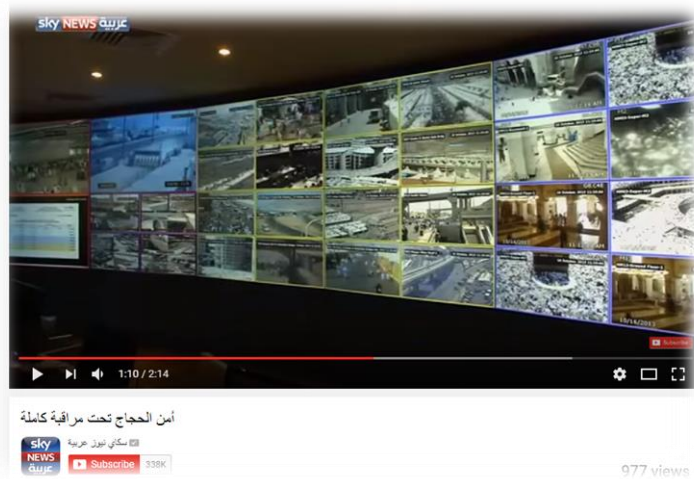

6. אמצעי מעקב באתרי דת :

א. מצלמות בחדר השליטה במכה (שולט על 400 מצלמות) :

<https://www.youtube.com/watch?v=gdU92vf8Qi4> : קישור

2